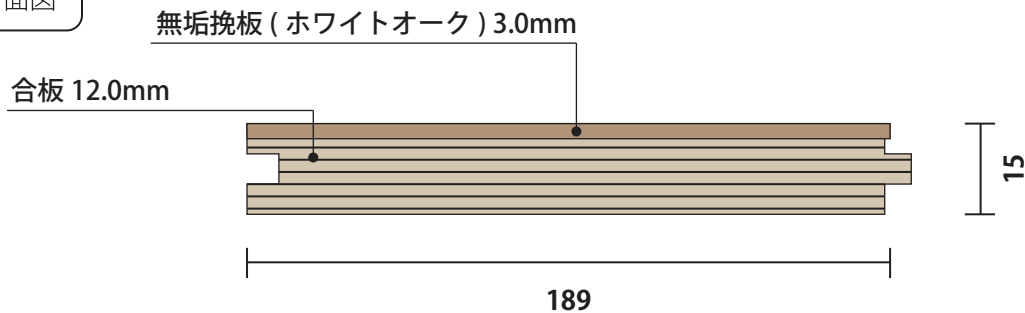

Rustic Style Wood Flooring

商品仕様変更のご案内 オーク3層シリーズの在庫が無くなり次第、商品の仕様が下記の通り変更となりますので、ご案内申し上げます。

■オーク3層 OPC シリーズが複合タイプへリニューアル致します。

ホワイトオーク無垢挽板 3mm を使用。構成が3層から複合へ仕様変更しました。
アンティーク加工（ノコメ・浮造り・パテ処理）や、オリジナルの塗装色は変更ございません。
※サネ形状は異なるので、並べてご使用頂く際は加工が必要となります。

新仕様 断面図

商品画像

オーク複合 OPC アンティーク加工 ブラウン色
15(3)×189×1820mm 5枚：1.72㎡入 / 束

オーク複合 OPC アンティーク加工 ナチュラル色
15(3)×189×1820mm 5枚：1.72㎡入 / 束

仕様変更商品

仕様変更となる商品は下記の4商品となります。在庫終了次第、順次変更となります。予めご了承下さい。

■オーク複合 OPC アンティーク加工 ブラウン色
15(3)×189×1820mm 5枚：1.72㎡入 / 束

■オーク複合 OPC アンティーク加工 ナチュラル色
15(3)×189×1820mm 5枚：1.72㎡入 / 束

■オーク複合 OPC アンティーク加工 無塗装
15(3)×189×1820mm 5枚：1.72㎡入 / 束

■オーク複合 OPC フラット 無塗装
15(3)×189×1820mm 5枚：1.72㎡入 / 束

◆価格は 配送費・消費税別途となります。
◆印刷のため色調が現物とは異なります。